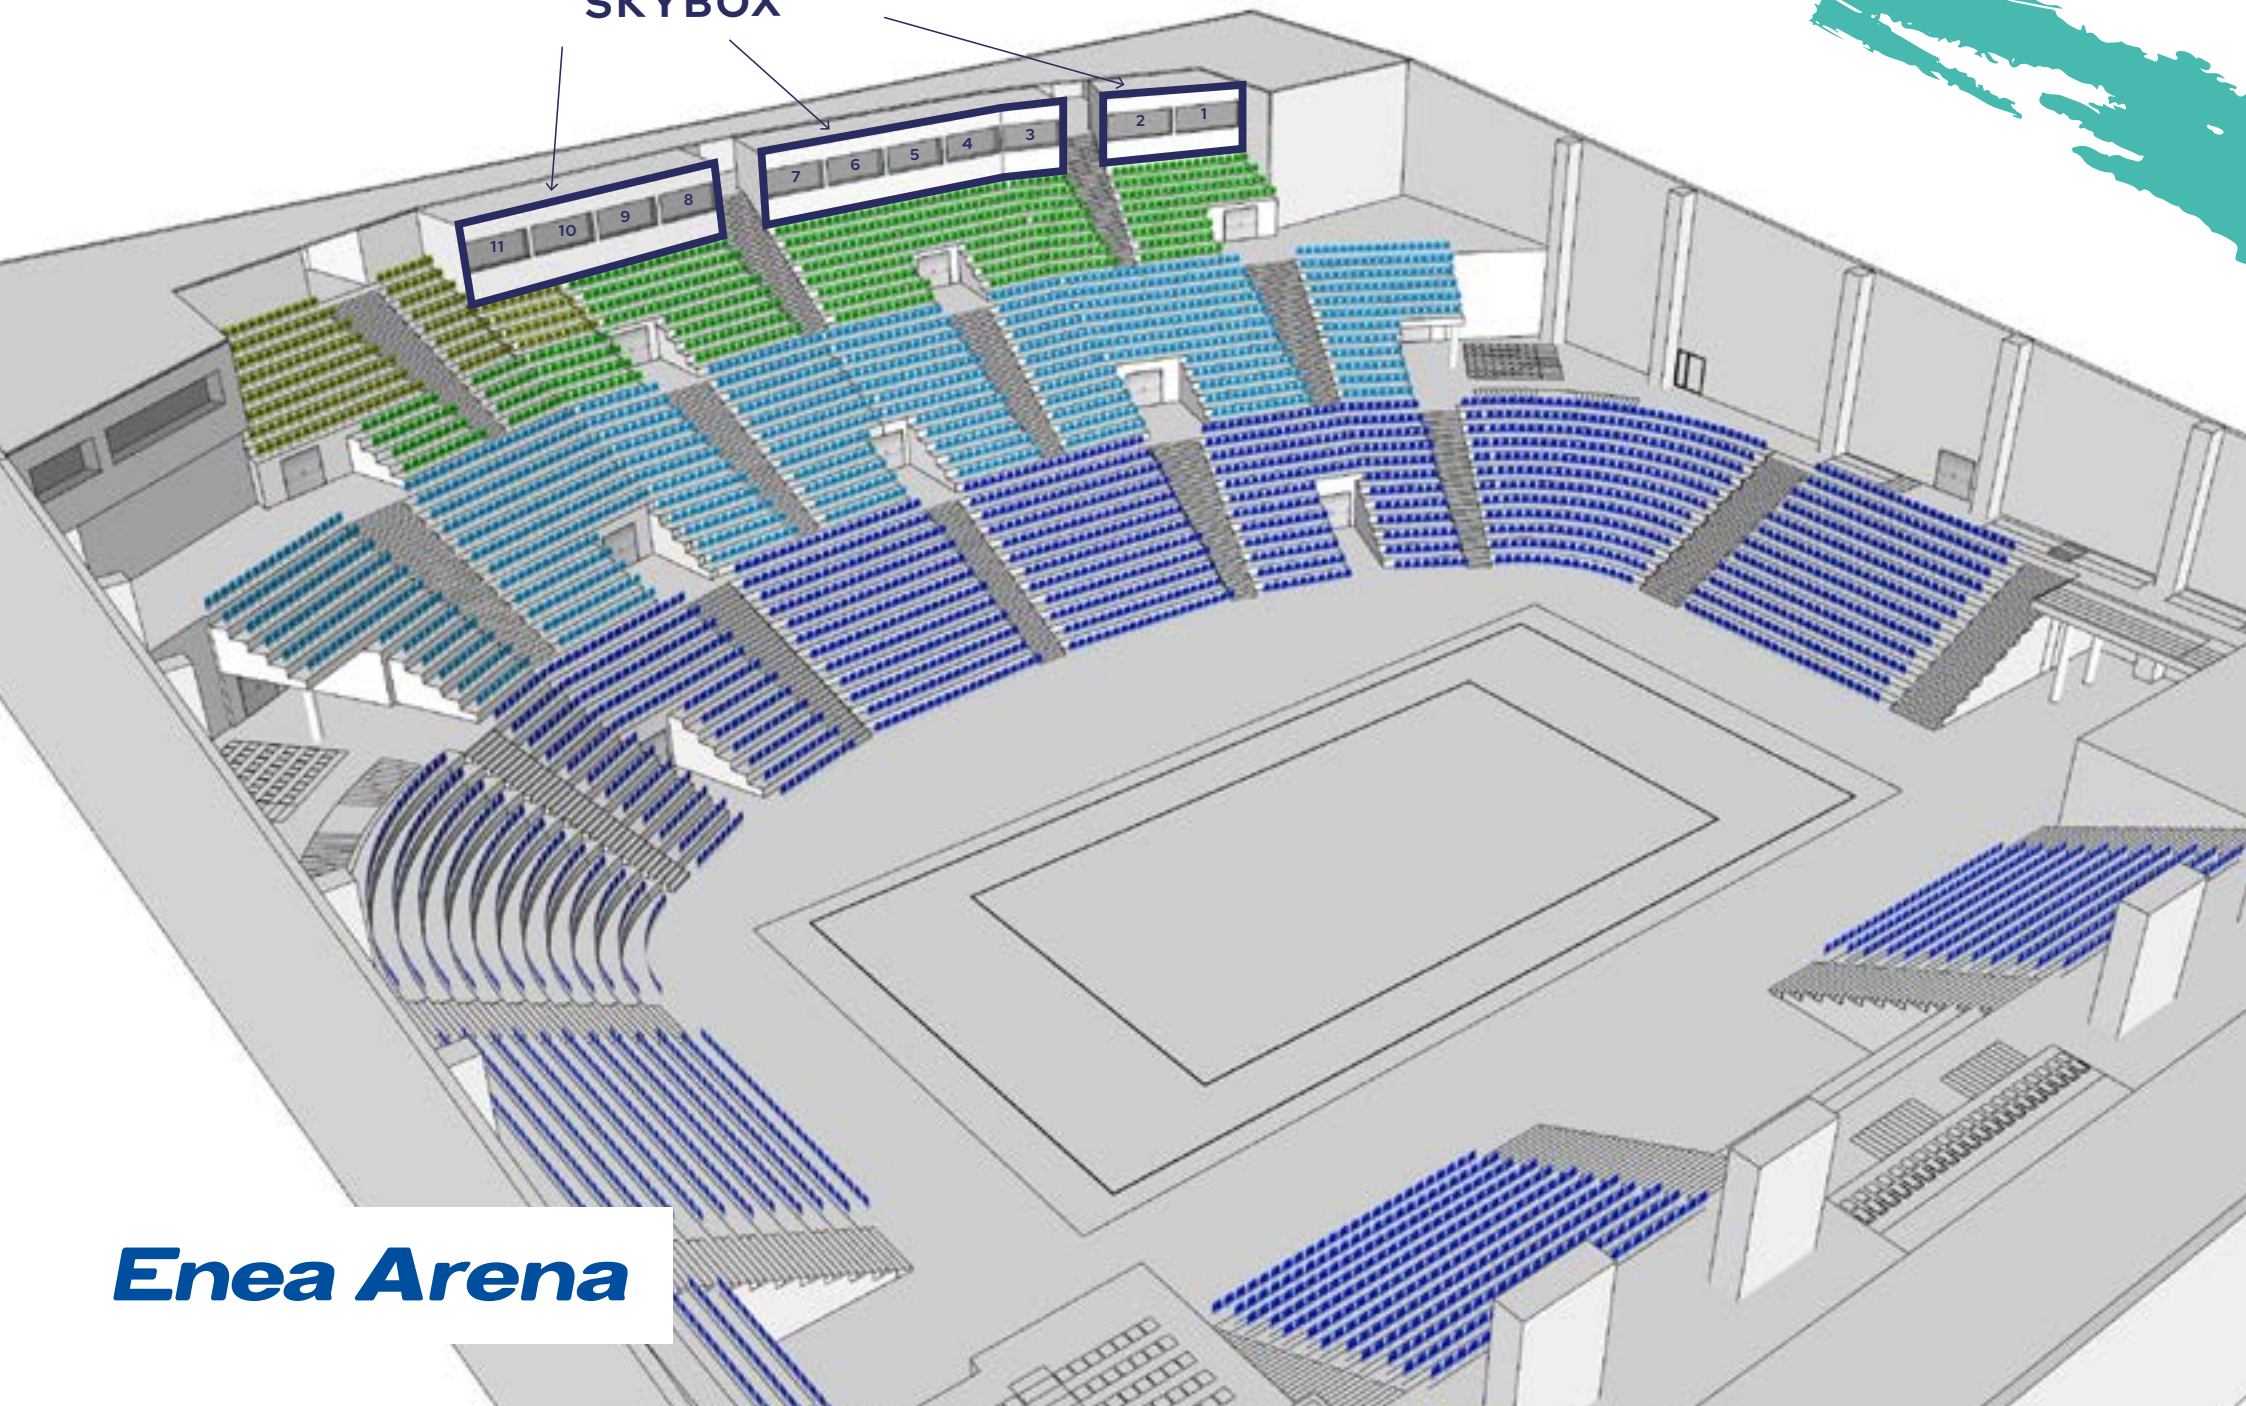

**Enea
Arena**

OFERTA WYNAJMU
SKYBOX

Hala widowiskowo- sportowa Enea Arena

jest jednym z **najnowocześniejszych obiektów tego typu w Polsce.**

Odbywają się w niej zarówno międzynarodowe, jak i lokalne imprezy sportowe, a także koncerty topowych gwiazd polskiej i światowej estrady oraz niezapomniane widowiska artystyczne. Obiekt może pomieścić **ponad 6 tysięcy widzów.**

Enea Arena

NAJWYŻSZY POZIOM EMOCJI

**W hali głównej Enea Arena
znajduje się 11 pomieszczeń
typu SKYBOX,**

które gwarantują przeżywanie emocji
w komfortowych warunkach.

- Powierzchnia łoża SKYBOX - 12 m²

Łoże usytuowane są nad trybunami, co zapewnia doskonałą
widoczność oraz przebywanie w samym centrum organizowanych wydarzeń.

Enea Arena

SKYBOX

Enea Arena

WYNAJMIJ NA WYDARZENIE LUB NA CAŁY ROK!

Nasza oferta to możliwość długo lub krótkoterminowego wynajmu łoży oraz wynajmu pomieszczeń tylko na wybrane wydarzenia.

W cenie najmu:

- gwarancja wejściówek na spektakularne eventy*
- indywidualna opieka sprawowana przez pracowników operatora hali
- wprowadzenie na teren hali osobnym wejściem VIP, bez konieczności stania w kolejce
- jedno miejsce parkingowe
- logo przy wejściu do łoży
- dostęp do łoży już na 1 h przed startem wydarzenia**
- dostęp do wi-fi